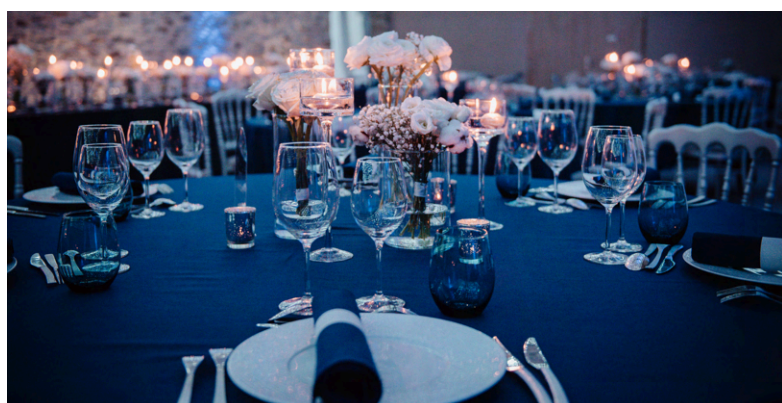

Matière : Polyester

Les Nappes blanches

Style : Rond

Dimension : 290 cm

Tarif : 18€ / Unité

Style : Rectangulaire

Dimension : 150 / 240 cm

Tarif : 16€ / Unité