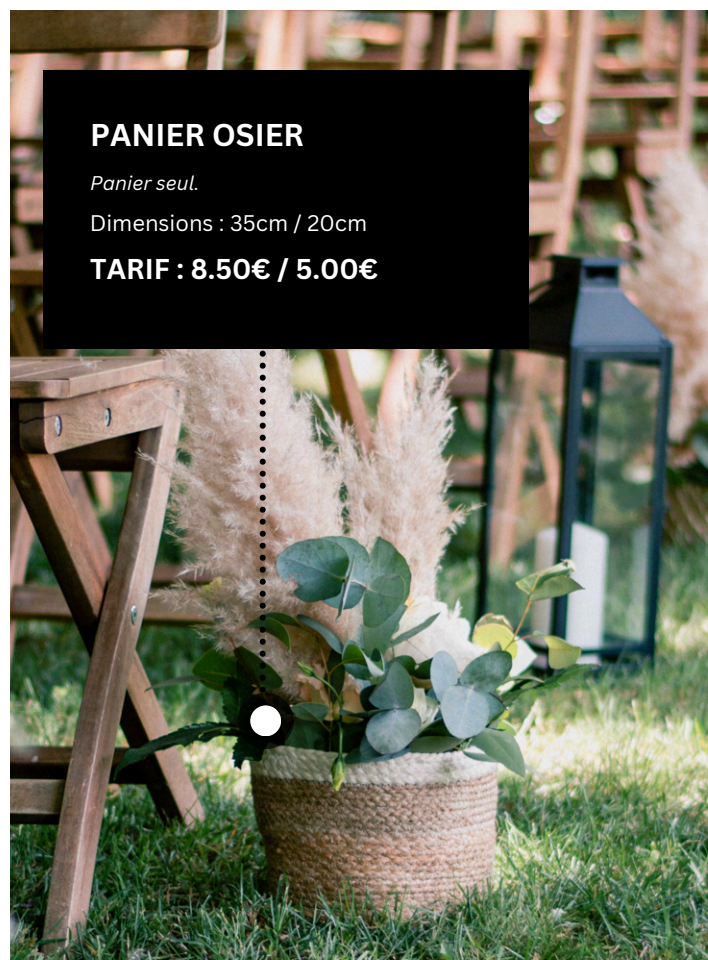

PLATEAU BOIS

Dimensions : Diametre 30cm/ 20cm / 10cm

TARIF : 8,00€ / 6.00€ / 4.00€

PANIER

Livré sans fleurs.

DIMENSION : 15CM / 35CM

TARIF : 8.00€ / 15.00€

PANIER OSIER

Panier seul.

Dimensions : 35cm / 20cm

TARIF : 8.50€ / 5.00€

BOITE BAMBOU

Dimensions : 45cm / 30cm / 20cm

TARIF : 18.00€

LES PLAFONDS

1.