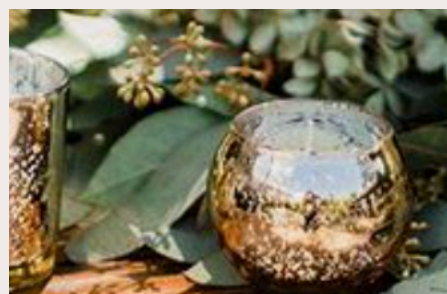

PHOTOPHORE GOLD

DIMENSION : H 5CM

TARIF : 2.10 €