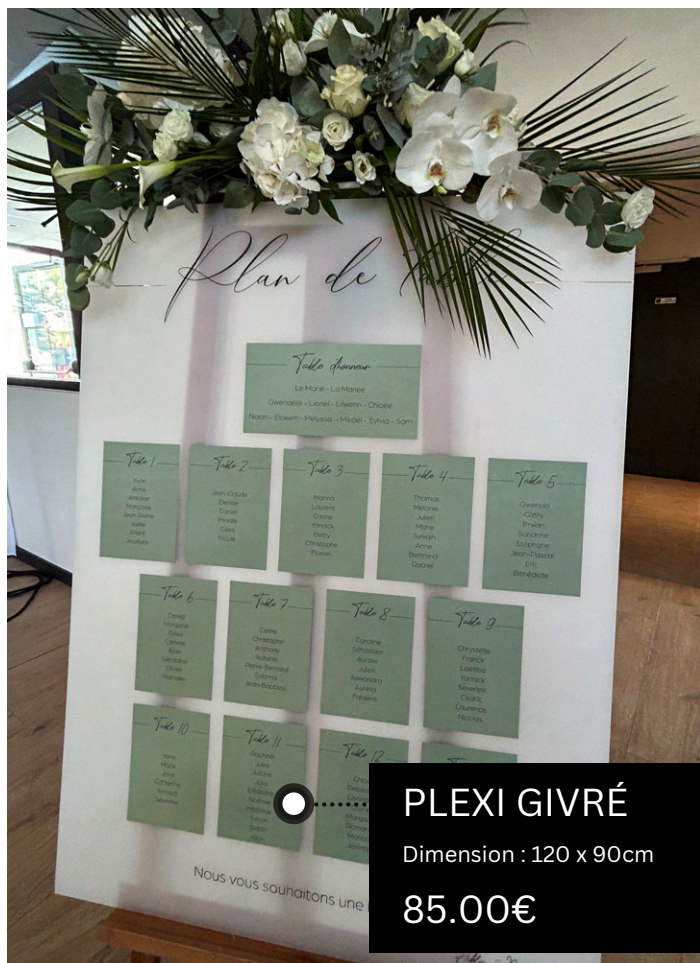

COLONNE

MATÉRIAU: MÉTAL
DIMENSION : 60CM
TARIF : 35.00€

Lot de 3

PANNEAUX DIRECTIONNEL

Personnalisés en atelier

MATÉRIAU: BOIS
TARIF : .10.00€ / Unité

LES PLAN DE TABLE

ÉTAGÈRE BOIS

Dimension : 170 x 100cm

65.00€

PLEXI GIVRÉ

Dimension : 120 x 90cm

85.00€

MIROIR VALENTINE

Dimension : 115 x 75cm

85.00€