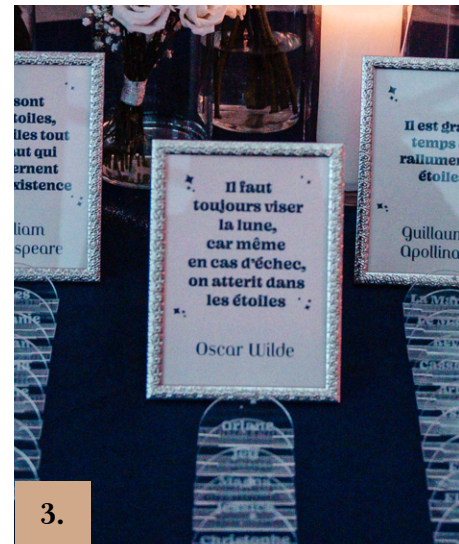

3.

3. CADRE ARGENTÉ

MATIERE : MÉTAL & VERRE

DIMENSION : 14.5CM X 21CM

TARIF : .5.00€