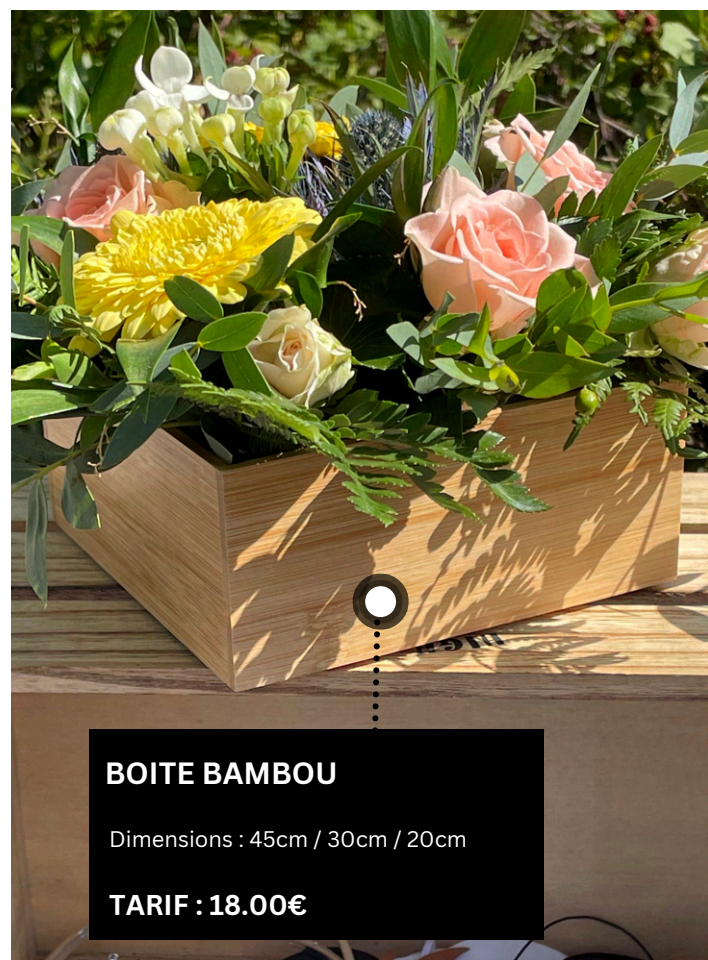

PLATEAU BOIS

Dimensions : Diametre 30cm/ 20cm / 10cm

TARIF : 8,00€ / 6.00€ / 4.00€

PANIER

Livré sans fleurs.

DIMENSION : 15CM / 35CM

TARIF : 8.00€ / 15.00€

PANIER OSIER

Panier seul.

Dimensions : 35cm / 20cm

TARIF : 8.50€ / 5.00€

BOITE BAMBOU

Dimensions : 45cm / 30cm / 20cm

TARIF : 18.00€

LES PLAFONDS

1.