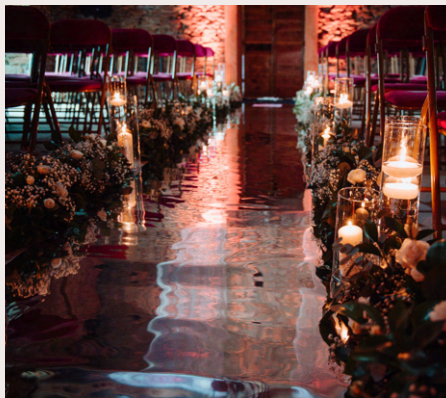

Livré sans fleurs.

TARIF UNITAIRE: 45.00€

ARCHE VEGETALE

Livré sans fleurs.

TARIF UNITAIRE: sur devis selon fleurs

TAPIS MIROIR

TARIF UNITAIRE: 6.50€ le mètre

TAPIS BLANC