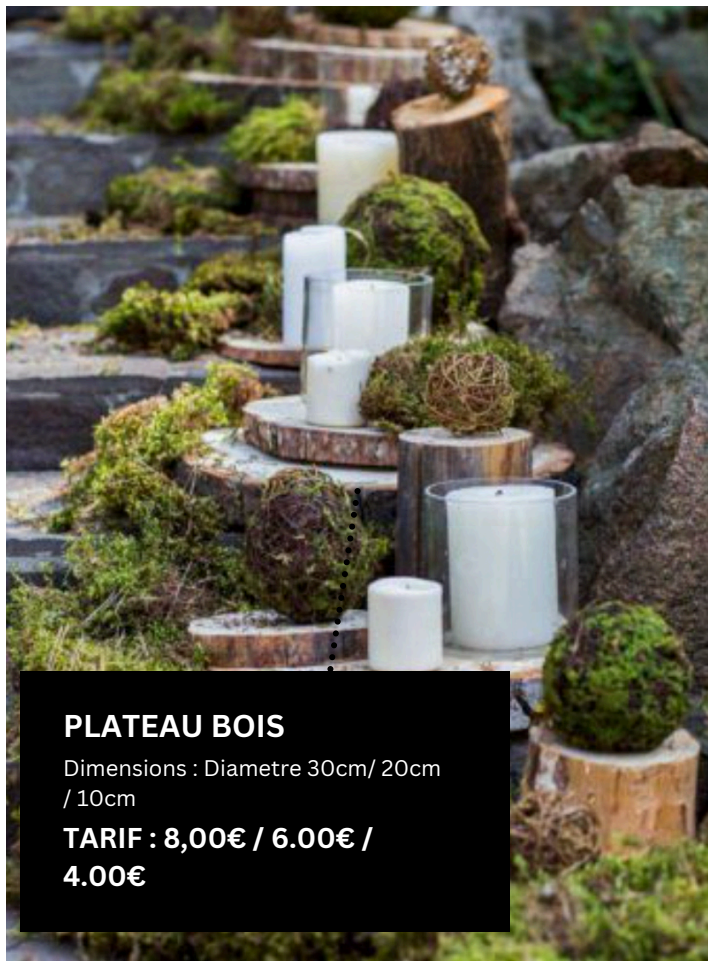

PLATEAU BOIS

Dimensions : Diametre 30cm/ 20cm / 10cm

TARIF : 8,00€ / 6.00€ / 4.00€

PANIER

Livré sans fleurs.

DIMENSION : 15CM / 35CM

TARIF : 8.00€ / 15.00€

PANIER OSIER