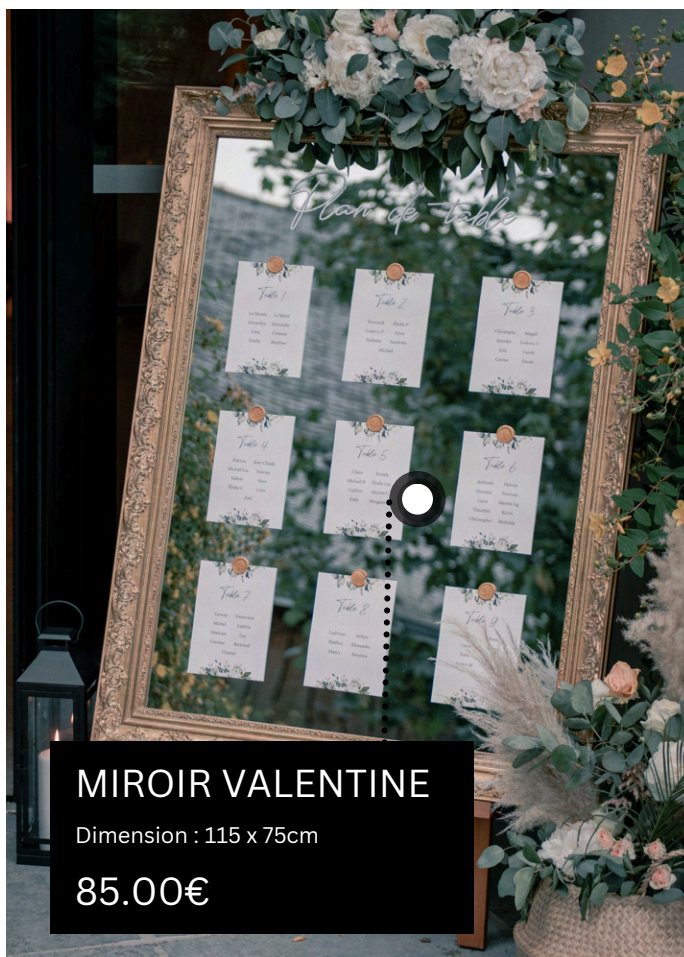

Dimension : 170 x 100cm

65.00€

PLEXI GIVRÉ

Dimension : 120 x 90cm

85.00€

MIROIR VALENTINE

Dimension : 115 x 75cm

85.00€

PLEXI BLANC GLACÉ

Dimension : 120 x 90cm

95.00€

LES PLANS DE TABLE 2

MIROIR GOLD

Dimension : 170 x 100cm

55.00€

VEGETAL