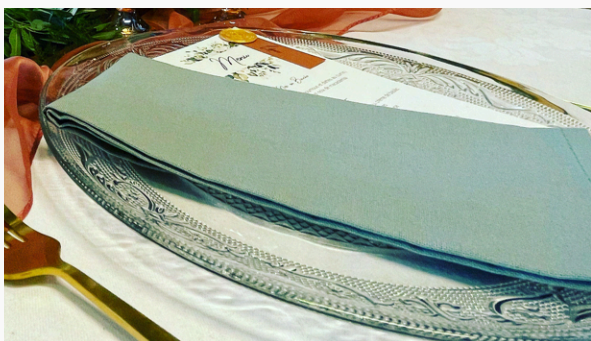

MATIERE : POLYESTER

TAILLE : 50 X 50

Tarif : 2.50 €

BOURGOGNE

MATIERE : COTON

TAILLE : 50 X 50

Tarif : 2.50 €

VERT

MATIERE : COTON

TAILLE : 50 X 50

Tarif : 2.50€

GOLD

MATIERE : POLYESTER

TAILLE : 50 X 50

Tarif : 2.50 €

LES CHEMINS DE TABLES