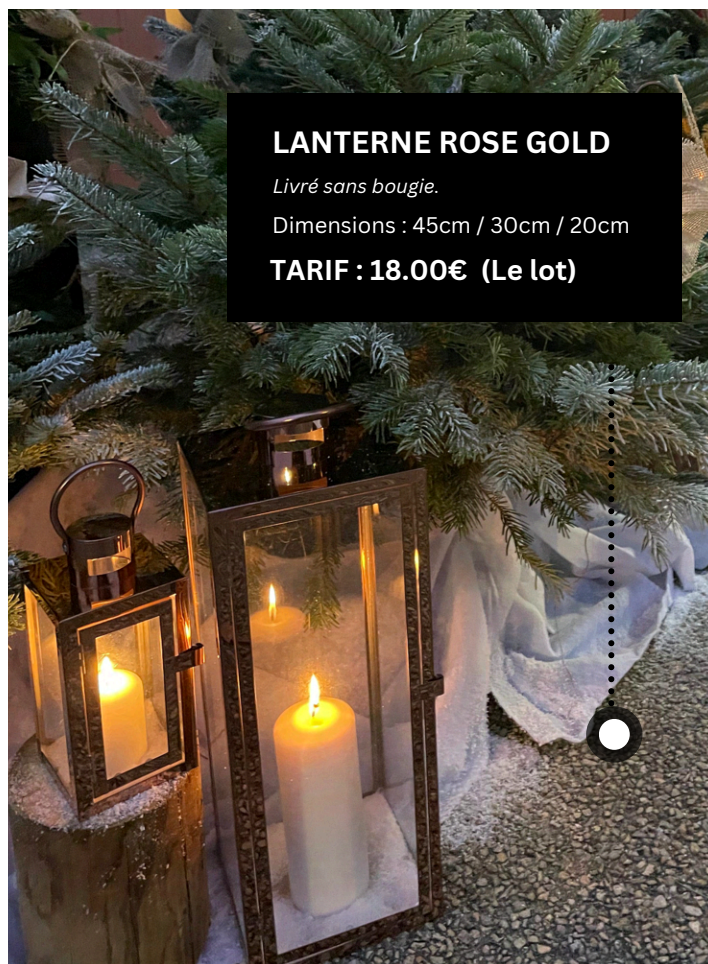

LANTERNE ROSE GOLD

Livré sans bougie.

Dimensions : 45cm / 30cm / 20cm

TARIF : 18.00€ (Le lot)