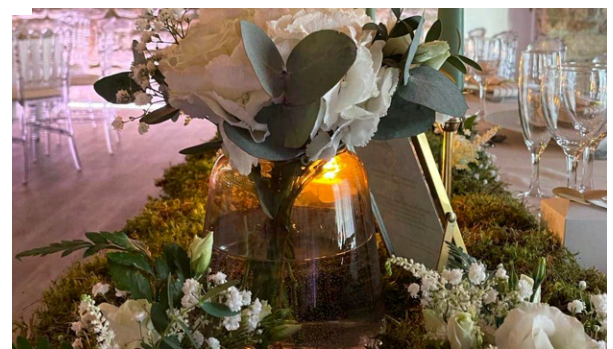

LES VASES

LES TRANSLUCIDES

- HAUTEUR : 15 X DIAM : 11.5 : 3.00€ -
- HAUTEUR : 20 X DIAM : 10 : 3.50€ -
- HAUTEUR : 30 X DIAM : 10 : 4.50€ -
- HAUTEUR : 30 X DIAM : 12 : 4.50€ -
- HAUTEUR : 40 X DIAM : 10 : 5.00€ -
- HAUTEUR : 40 X DIAM : 15 : 5.00€ -
- HAUTEUR : 45 X DIAM : 10 : 5.50€ -
- HAUTEUR : 50 X DIAM : 10 : 6.00€ -
- HAUTEUR : 60 X DIAM : 12 : 6.50€ -
- HAUTEUR : 60 X DIAM : 15 : 6.50€ -

LES NOIRS

- HAUTEUR : 20 X DIAM 5 : 5.00€
- HAUTEUR : 30 X DIAM 5 : 5.50€
- HAUTEUR : 30 X DIAM 10 : 6.50€
- HAUTEUR : 50 X DIAM 15 : 8.50€
- HAUTEUR : 80 X DIAM 15 : 12.50€

LES BLEUS

- DIMENSION : H 21CM X 21CM
- TARIF : 5.50€

LES VERTS

- DIMENSION : H 19CM X 19CM
- TARIF : 5.00€

LES AMBRÉS

- DIMENSION : H 19CM X 13CM
- TARIF : 2.00€

LES DAME JEANNE

- DIMENSION : H 19CM X 13CM
- TARIF : 3.50€

LES TEXTURÉS

- DIMENSION : H 19CM X 13CM
- TARIF : 3.00€