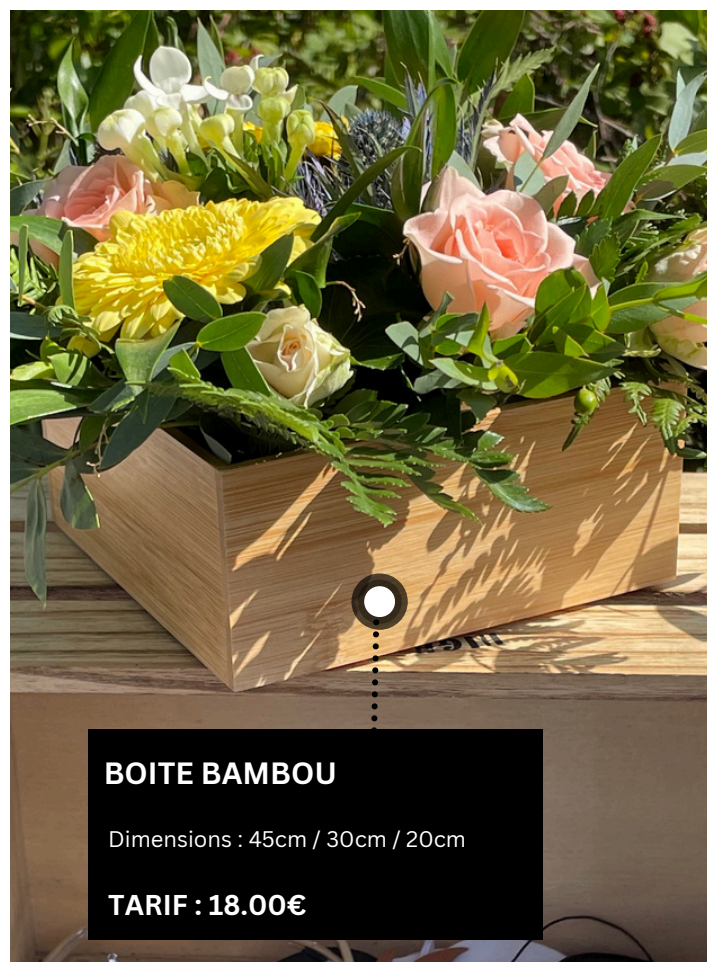

## PLATEAU BOIS

Dimensions : Diametre 30cm/ 20cm / 10cm

**TARIF : 8,00€ / 6.00€ / 4.00€**

## PANIER

*Livré sans fleurs.*

DIMENSION : 15CM / 35CM

**TARIF : 8.00€ / 15.00€**

## PANIER OSIER

*Panier seul.*

Dimensions : 35cm / 20cm

**TARIF : 8.50€ / 5.00€**