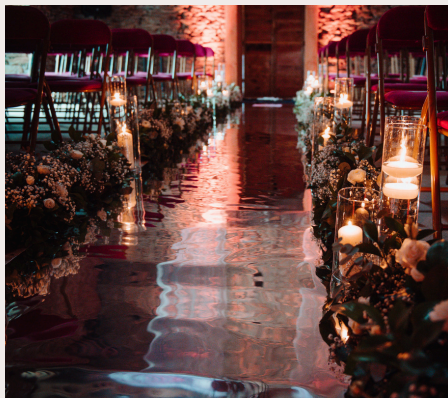

TAPIS MIROIR

TARIF UNITAIRE: 6.50€ le mètre