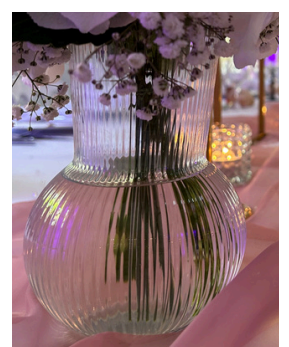

LES TEXTURÉS

- DIMENSION : H 19CM X 13CM
- TARIF : 3.00€