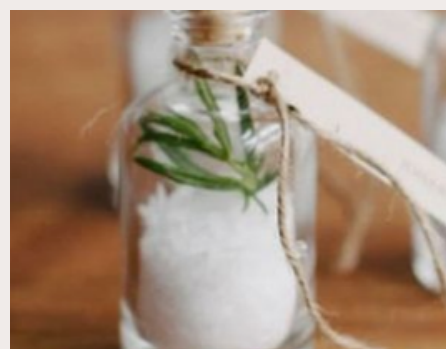

SEL DE BAIN

Personnalisés en atelier

TARIF UNITAIRE: 3.70€