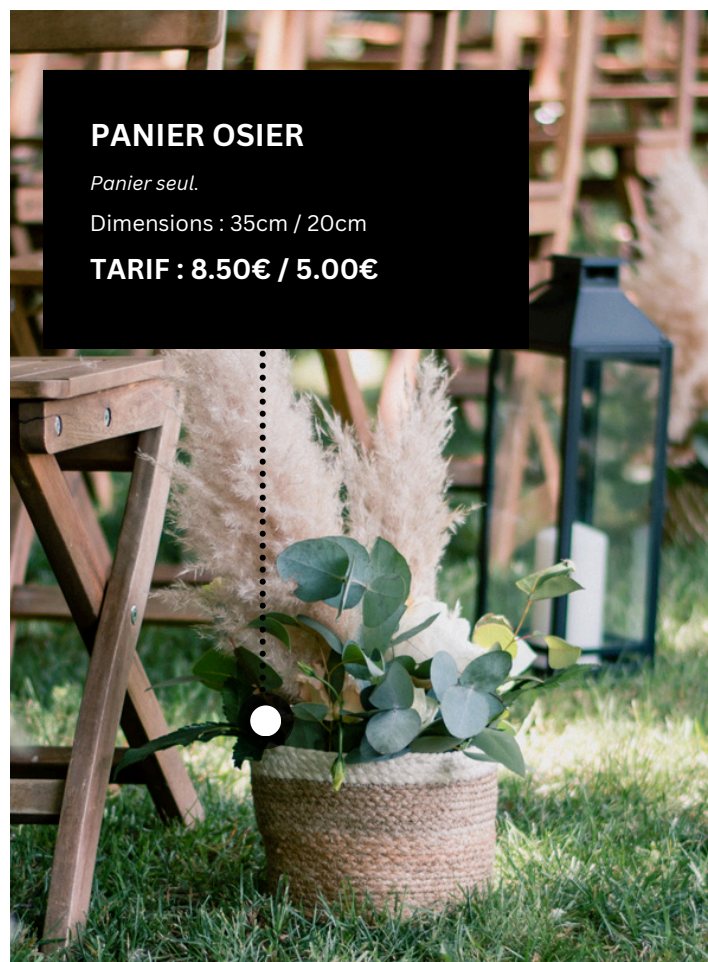

## PLATEAU BOIS

Dimensions : Diametre 30cm/ 20cm / 10cm

**TARIF : 8,00€ / 6.00€ / 4.00€**

## PANIER

*Livré sans fleurs.*

DIMENSION : 15CM / 35CM

**TARIF : 8.00€ / 15.00€**