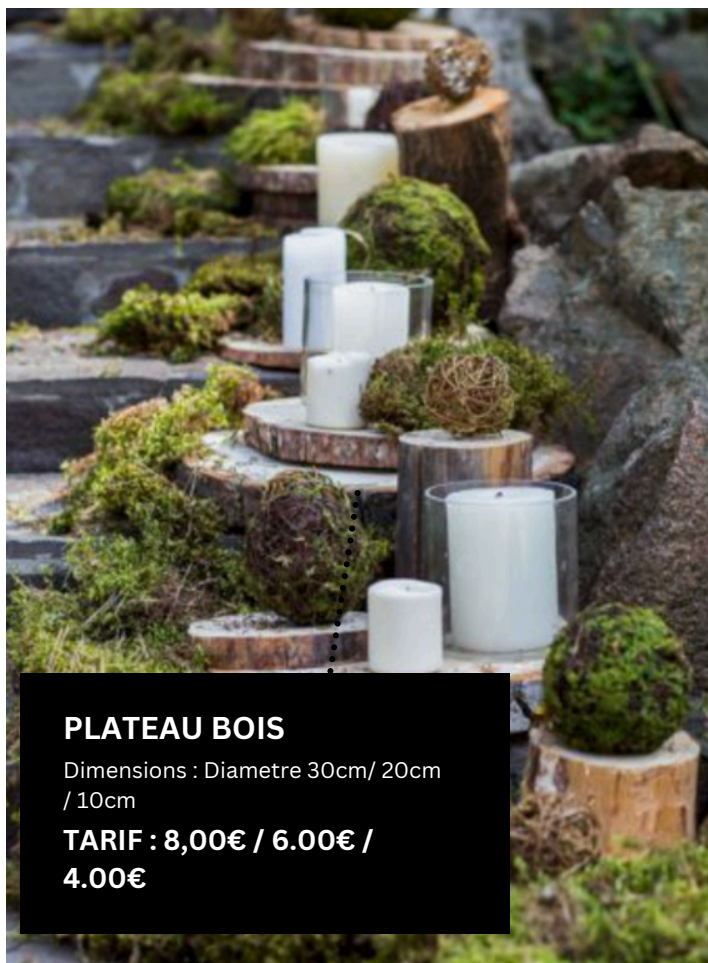

## PLATEAU BOIS

Dimensions : Diametre 30cm/ 20cm / 10cm

**TARIF : 8,00€ / 6.00€ / 4.00€**