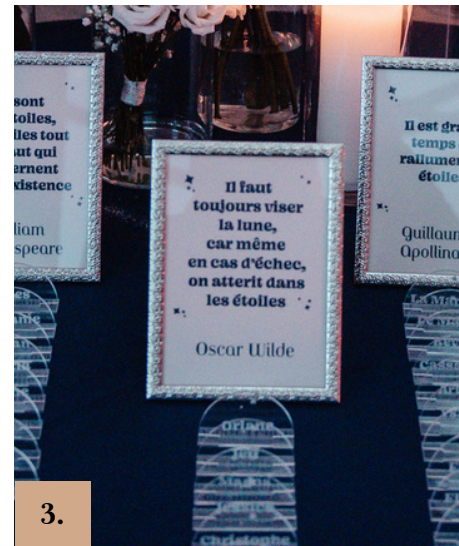

3.

3. CADRE ARGENTÉ

MATIERE : MÉTAL & VERRE

DIMENSION : 14.5CM X 21CM

TARIF : .5.00€